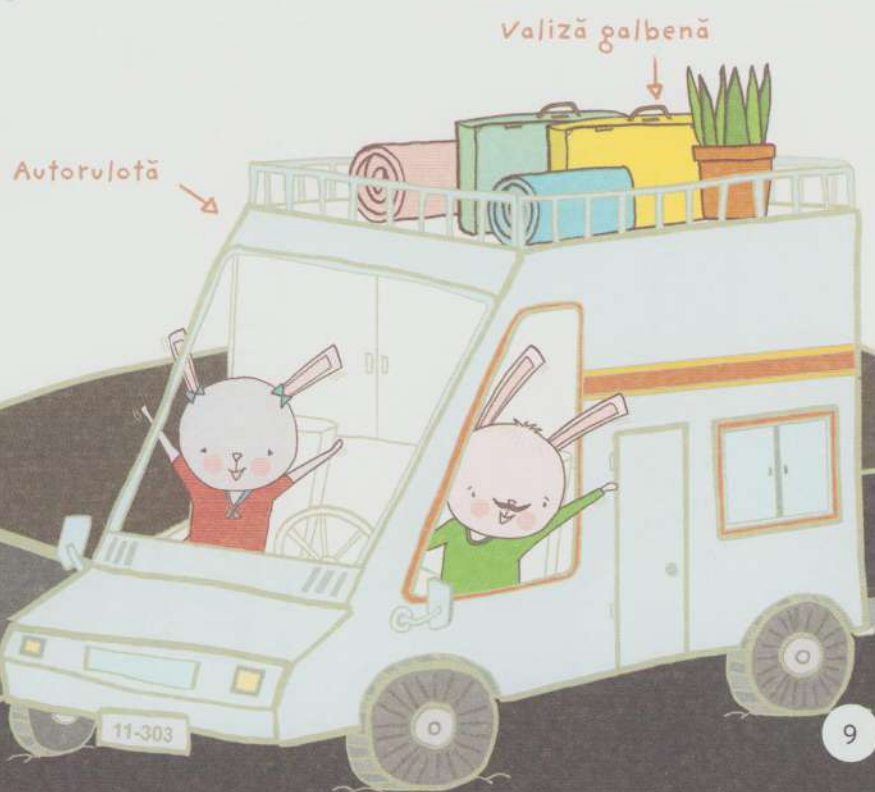

Lulu,

iepușul care locuia în două case

Cara Carmina

INFORMAȚII IMPORTANTE PE CARE TREBUIE
SĂ LE ȘTII DESPRE IEPURICA LULU

Aceasta este povestea unui iepuraș cu urechi lungi, pe nume Lulu. Înainte să începi s-o citești, trebuie să știi câteva lucruri importante despre Lulu.

Iepure ornitolog

Cel mai mult ura că trebuia să locuiască în două case.

Iepuraș nemulțumit

Casa tatei

Casa mamei

Știi că abia aștepți să înceapă povestea,
dar mai întâi trebuie să-ți spun unde trăiesc iepurii.
Unii trăiesc sub pământ.
Alții preferă apartamentele de lux.
Iar alții își petrec întreaga viață călătorind.

Adresă →

Strada
Muntelui 11

Horn

E timpul
pentru poveste

Bebe
iepuraș

Balcon

În majoritatea familiilor iepurești,
toată lumea locuiește în aceeași casă.
Dar, uneori, părinții preferă să aibă
fiecare locuința lui.