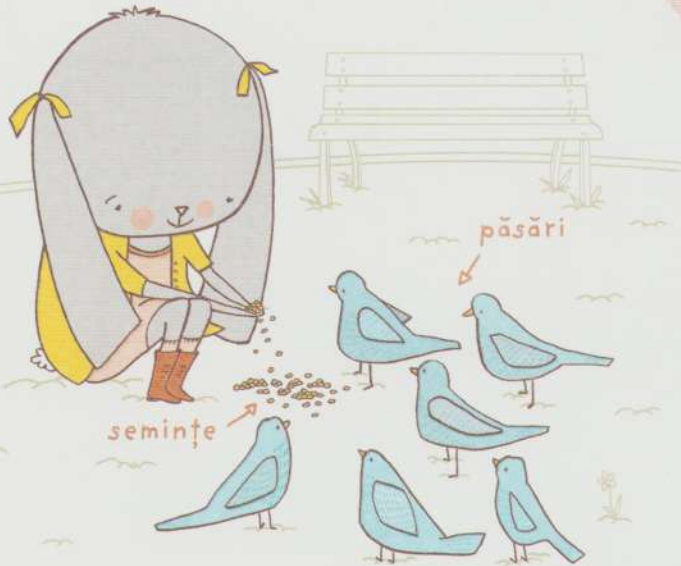

Lulu,

iepușul care locuia în două case

Cara Carmina

INFORMAȚII IMPORTANTE PE CARE TREBUIE
SĂ LE ȘTII DESPRE IEPURICA LULU

Aceasta este povestea unui iepuraș cu urechi lungi, pe nume Lulu. Înainte să începi s-o citești, trebuie să știi câteva lucruri importante despre Lulu.

Animalele ei preferate erau păsările.

Păsările ei preferate erau rândunicile.

Pasiunea ei era ornitologia (cuvânt complicat, care se referă la observarea și studierea păsărilor).

Cea mai de preț comoară a ei era binoclul.
Cu ajutorul lui, putea să observe păsările aflate
în depărtare.

Iepure ornitolog

Cel mai mult ura că trebuia să locuiască în două case.

Iepuraș nemulțumit

Casa tatei

Casa mamei

Știi că abia aștepți să înceapă povestea,
dar mai întâi trebuie să-ți spun unde trăiesc iepurii.
Unii trăiesc sub pământ.
Alții preferă apartamentele de lux.
Iar alții își petrec întreaga viață călătorind.